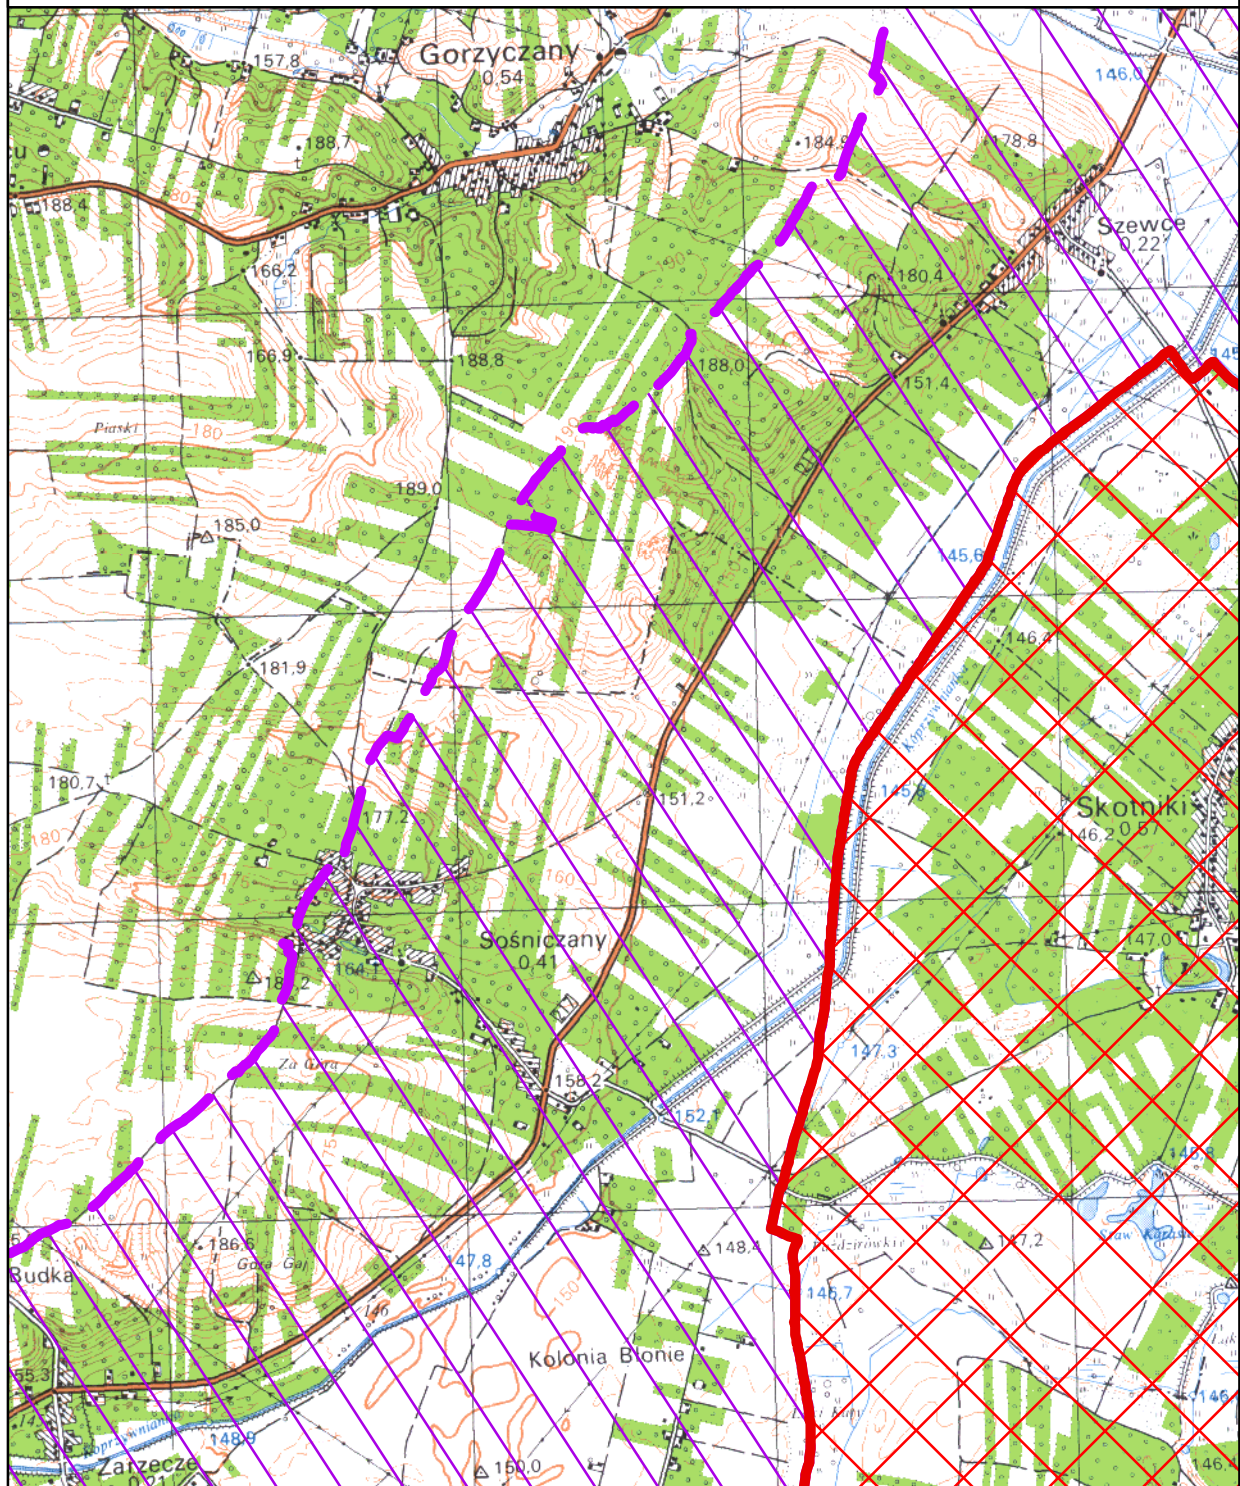

granica Sandomiersko-Nadwiślańskiego Parku Krajobrazowego

granica otuliny Sandomiersko-Nadwiślańskiego Parku Krajobrazowego