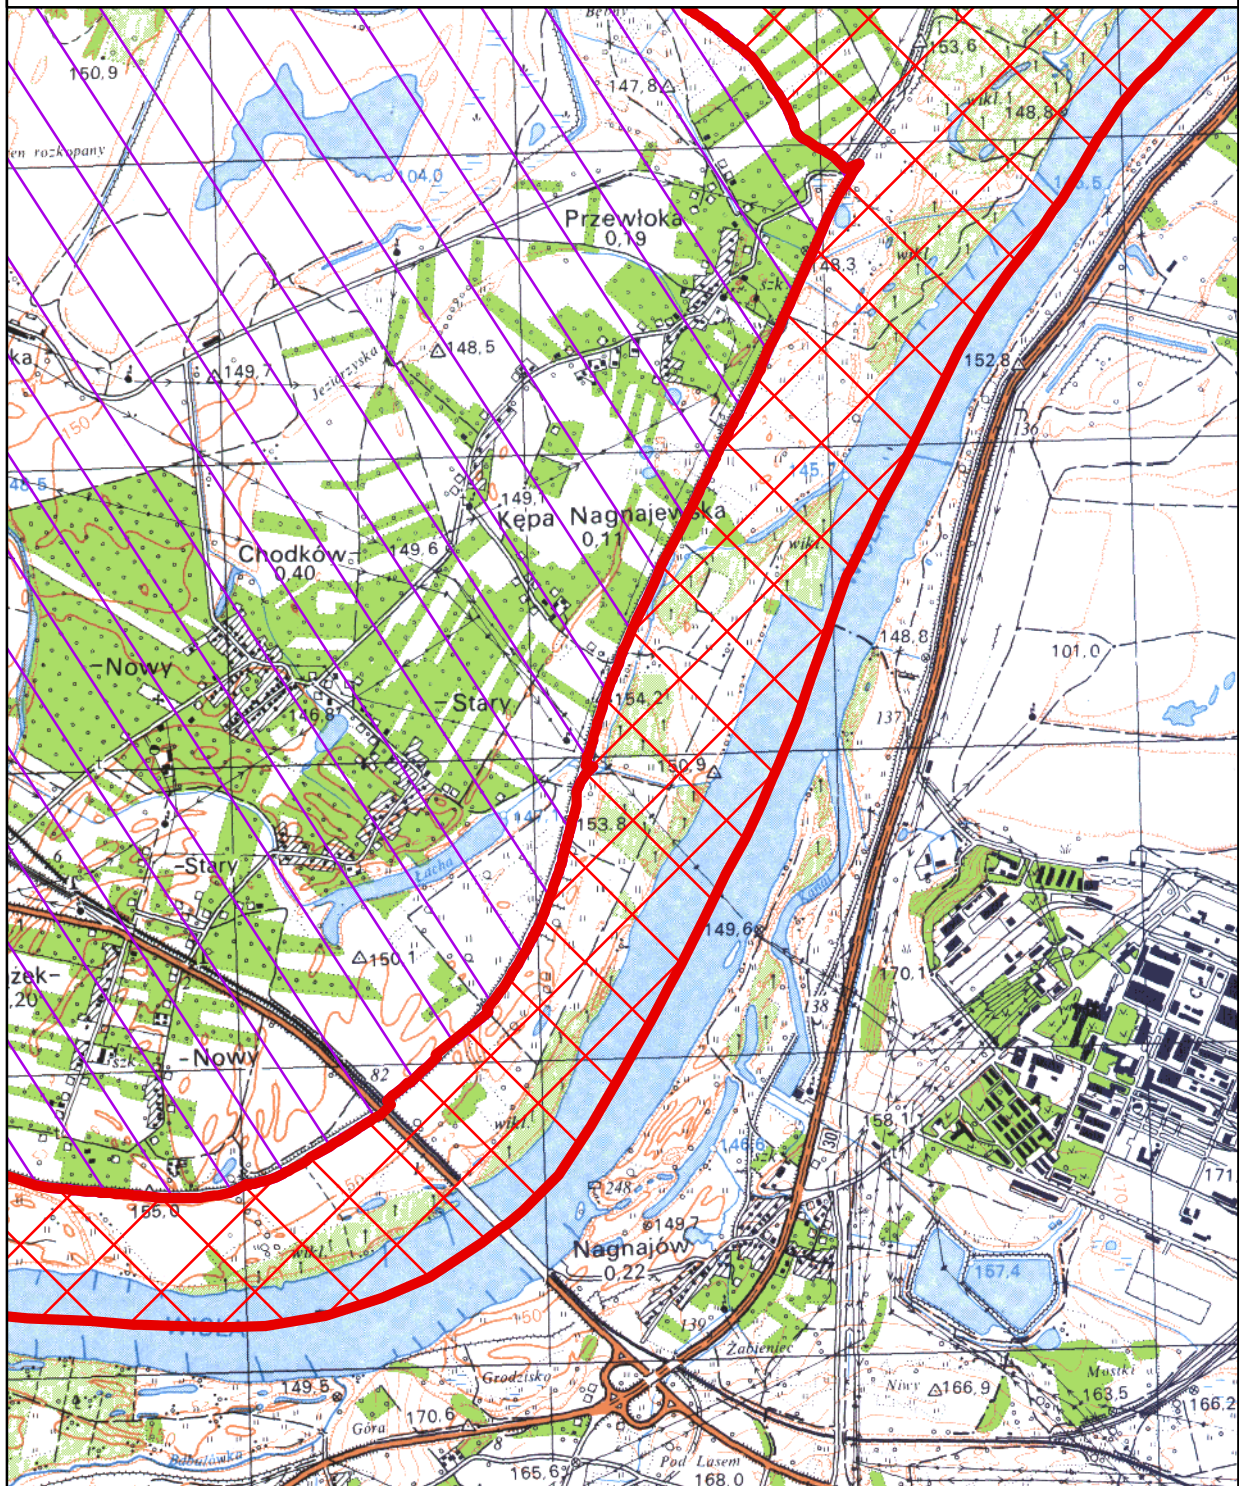

granica Sandomiersko-Nadwiślańskiego Parku Krajobrazowego

granica otuliny Sandomiersko-Nadwiślańskiego Parku Krajobrazowego