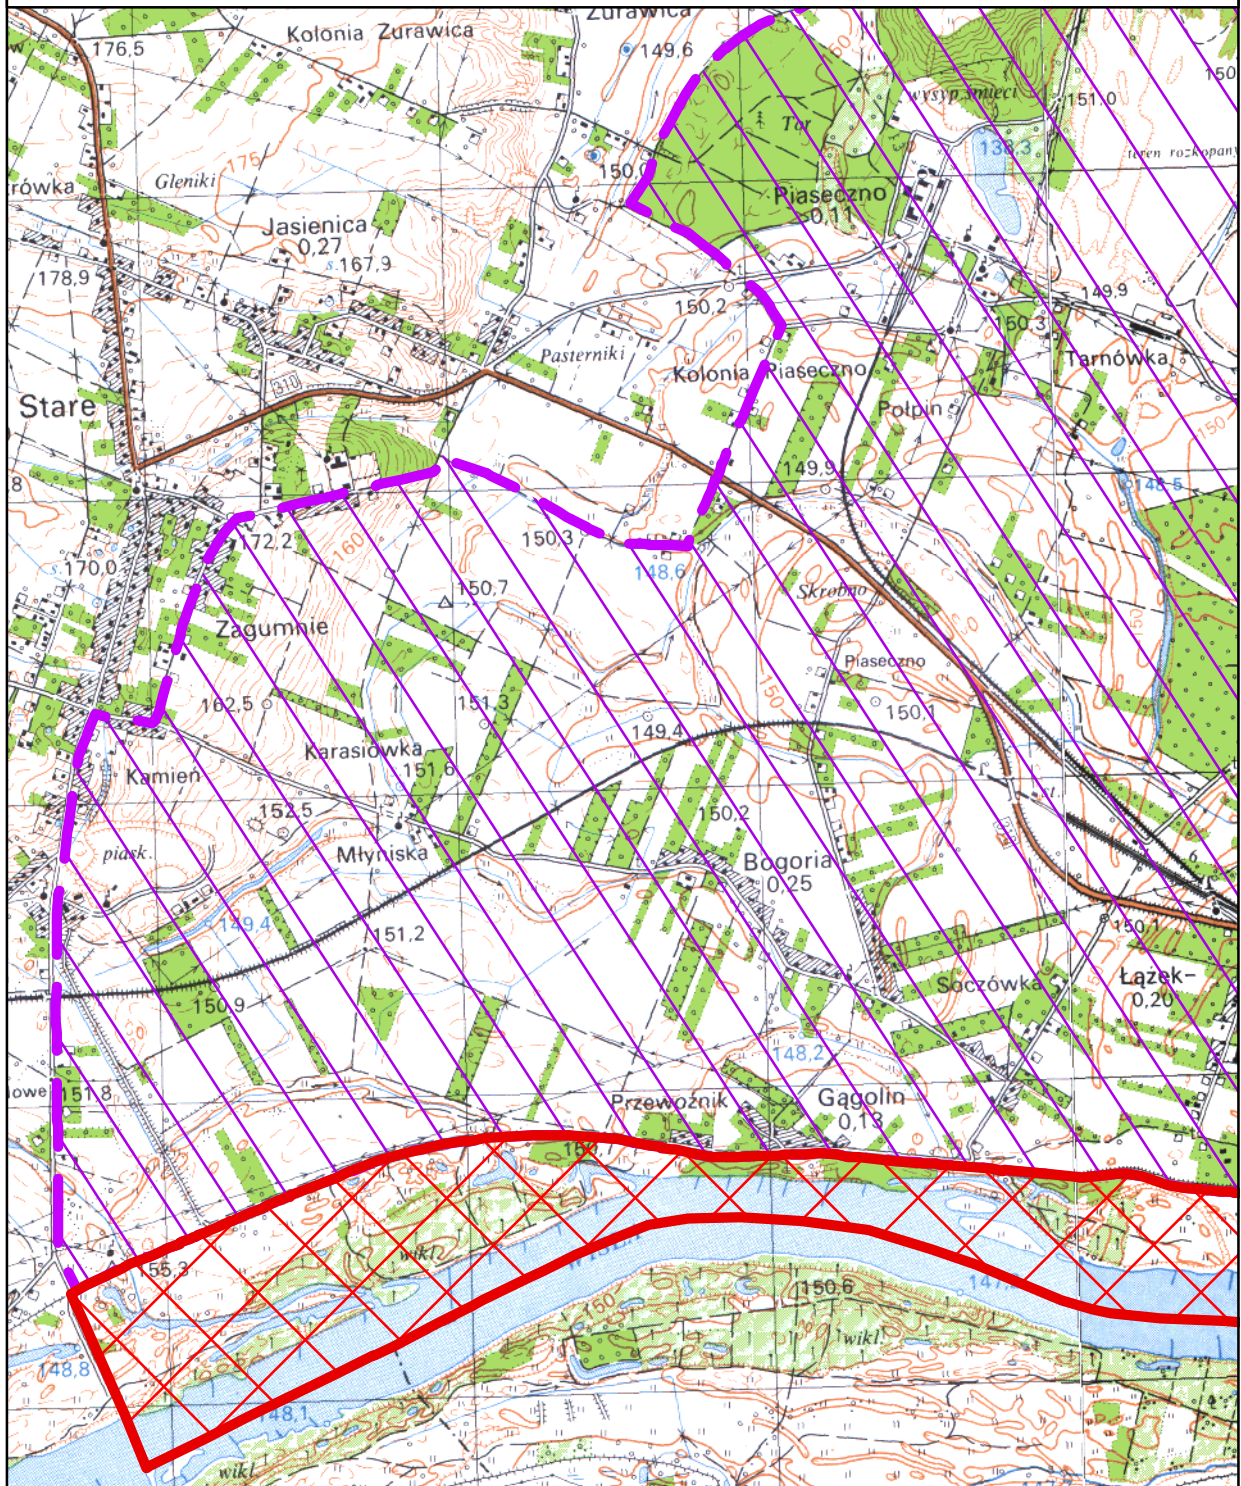

granica Sandomiersko-Nadwiślańskiego Parku Krajobrazowego

granica otuliny Sandomiersko-Nadwiślańskiego Parku Krajobrazowego