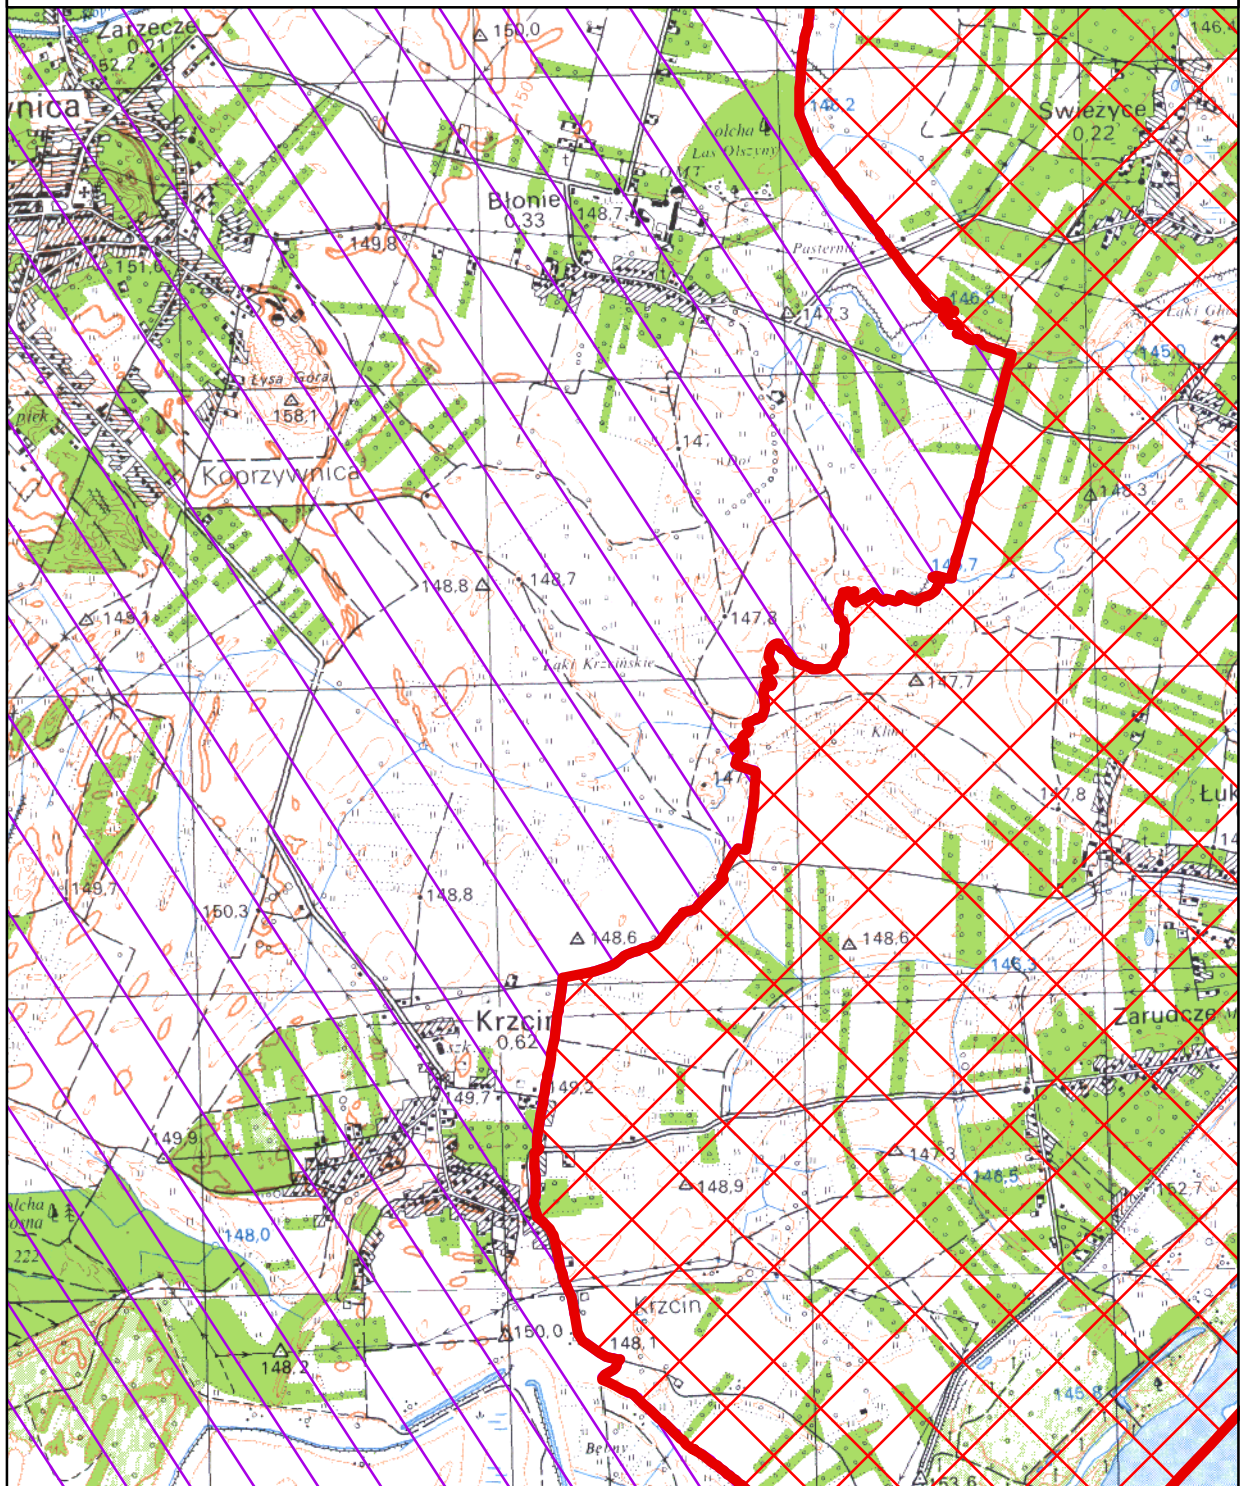

- granica Sandomiersko-Nadwiślańskiego Parku Krajobrazowego
- granica otuliny Sandomiersko-Nadwiślańskiego Parku Krajobrazowego