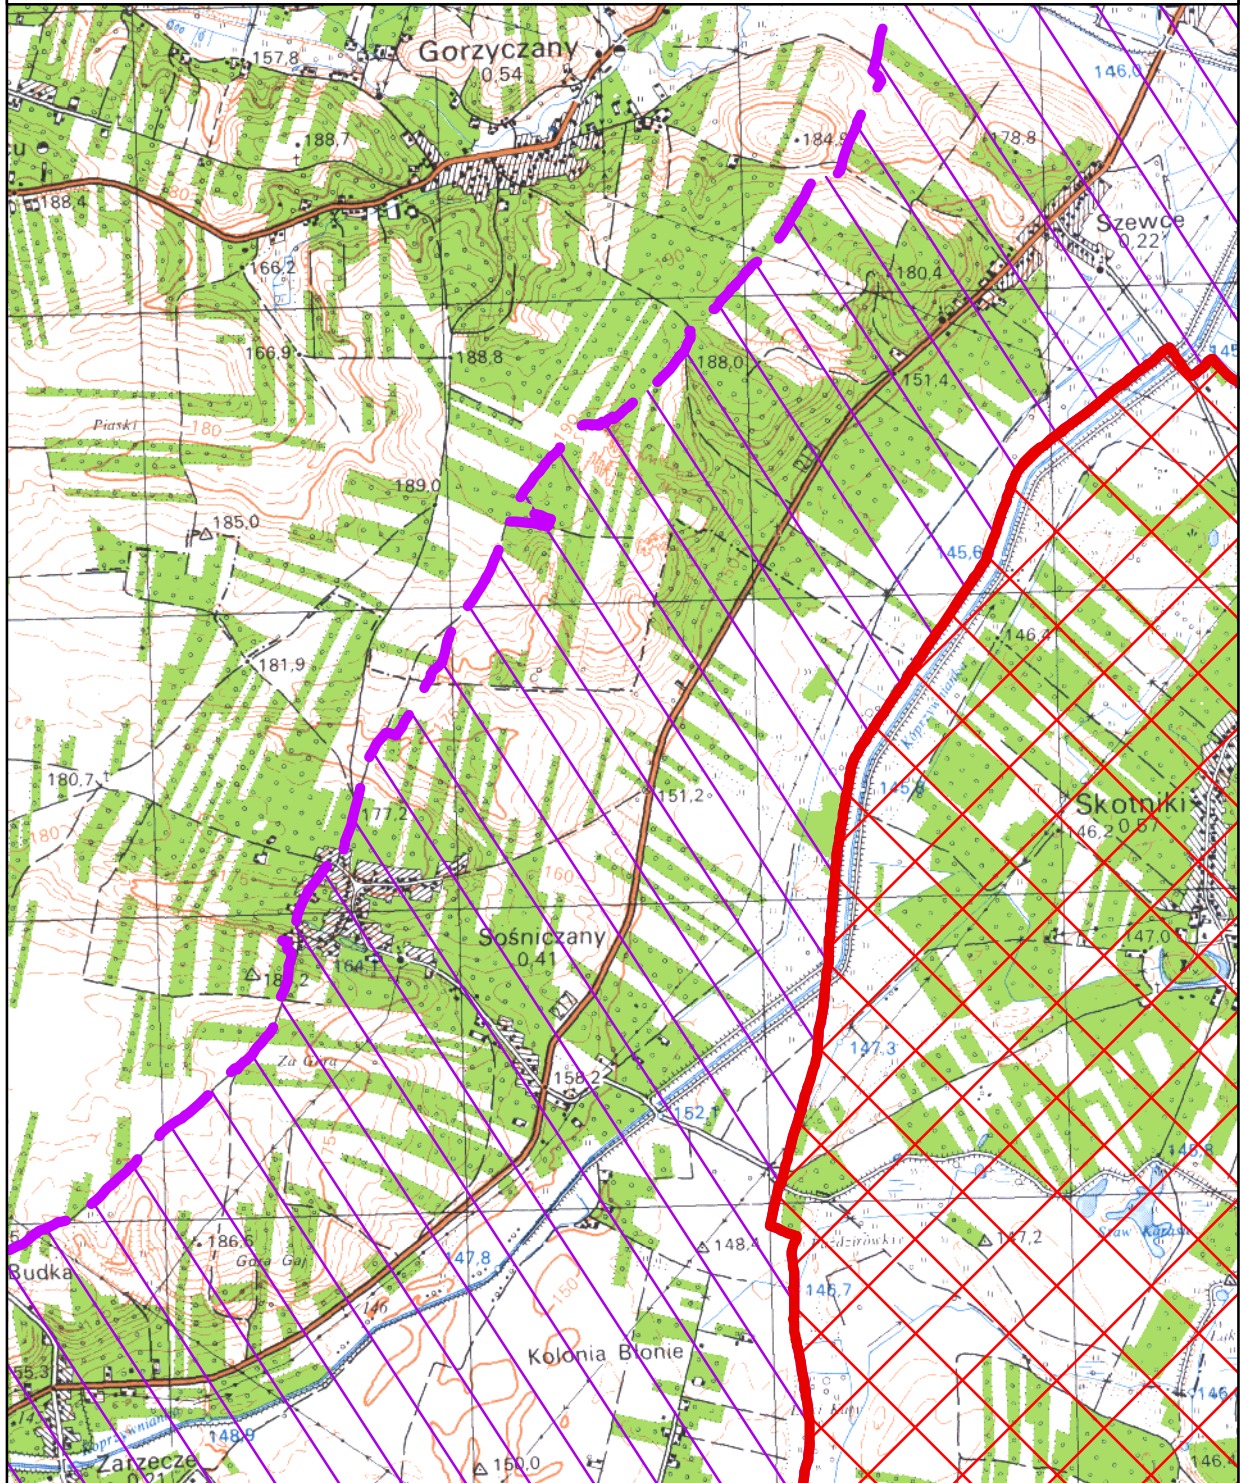

granica Sandomiersko-Nadwiślańskiego Parku Krajobrazowego

granica otuliny Sandomiersko-Nadwiślańskiego Parku Krajobrazowego