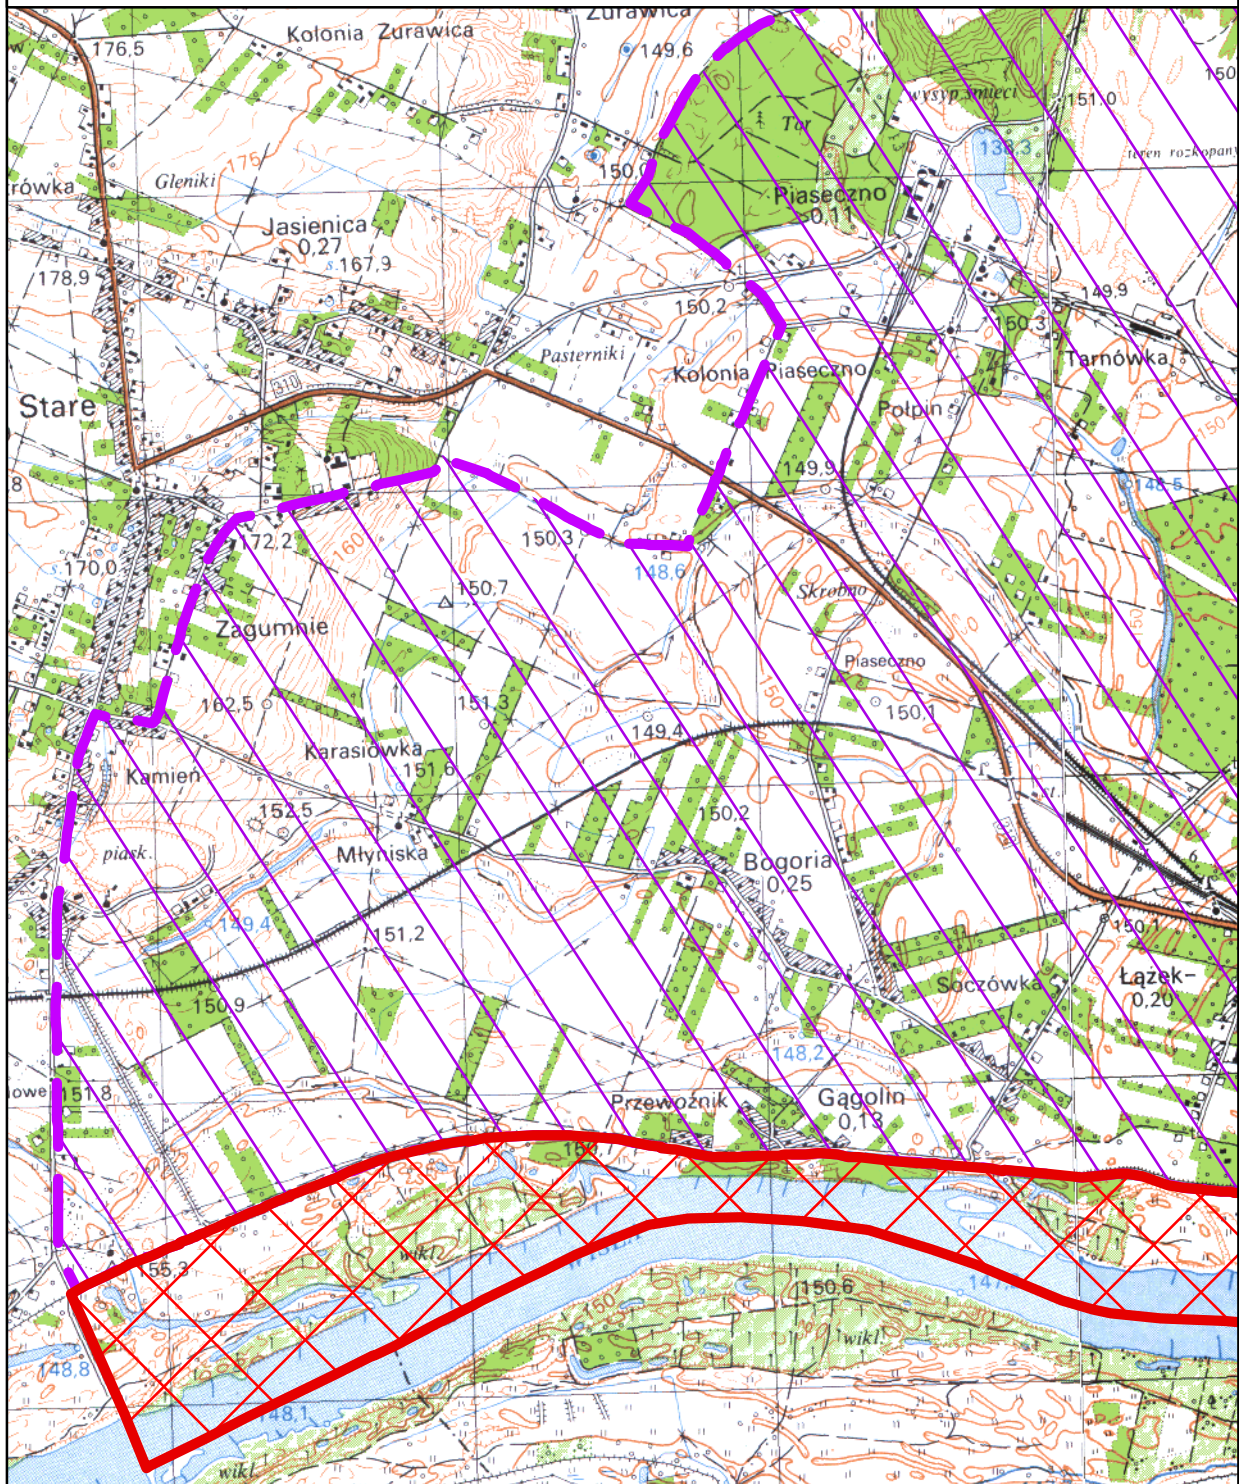

granica Sandomiersko-Nadwiślańskiego Parku Krajobrazowego

granica otuliny Sandomiersko-Nadwiślańskiego Parku Krajobrazowego