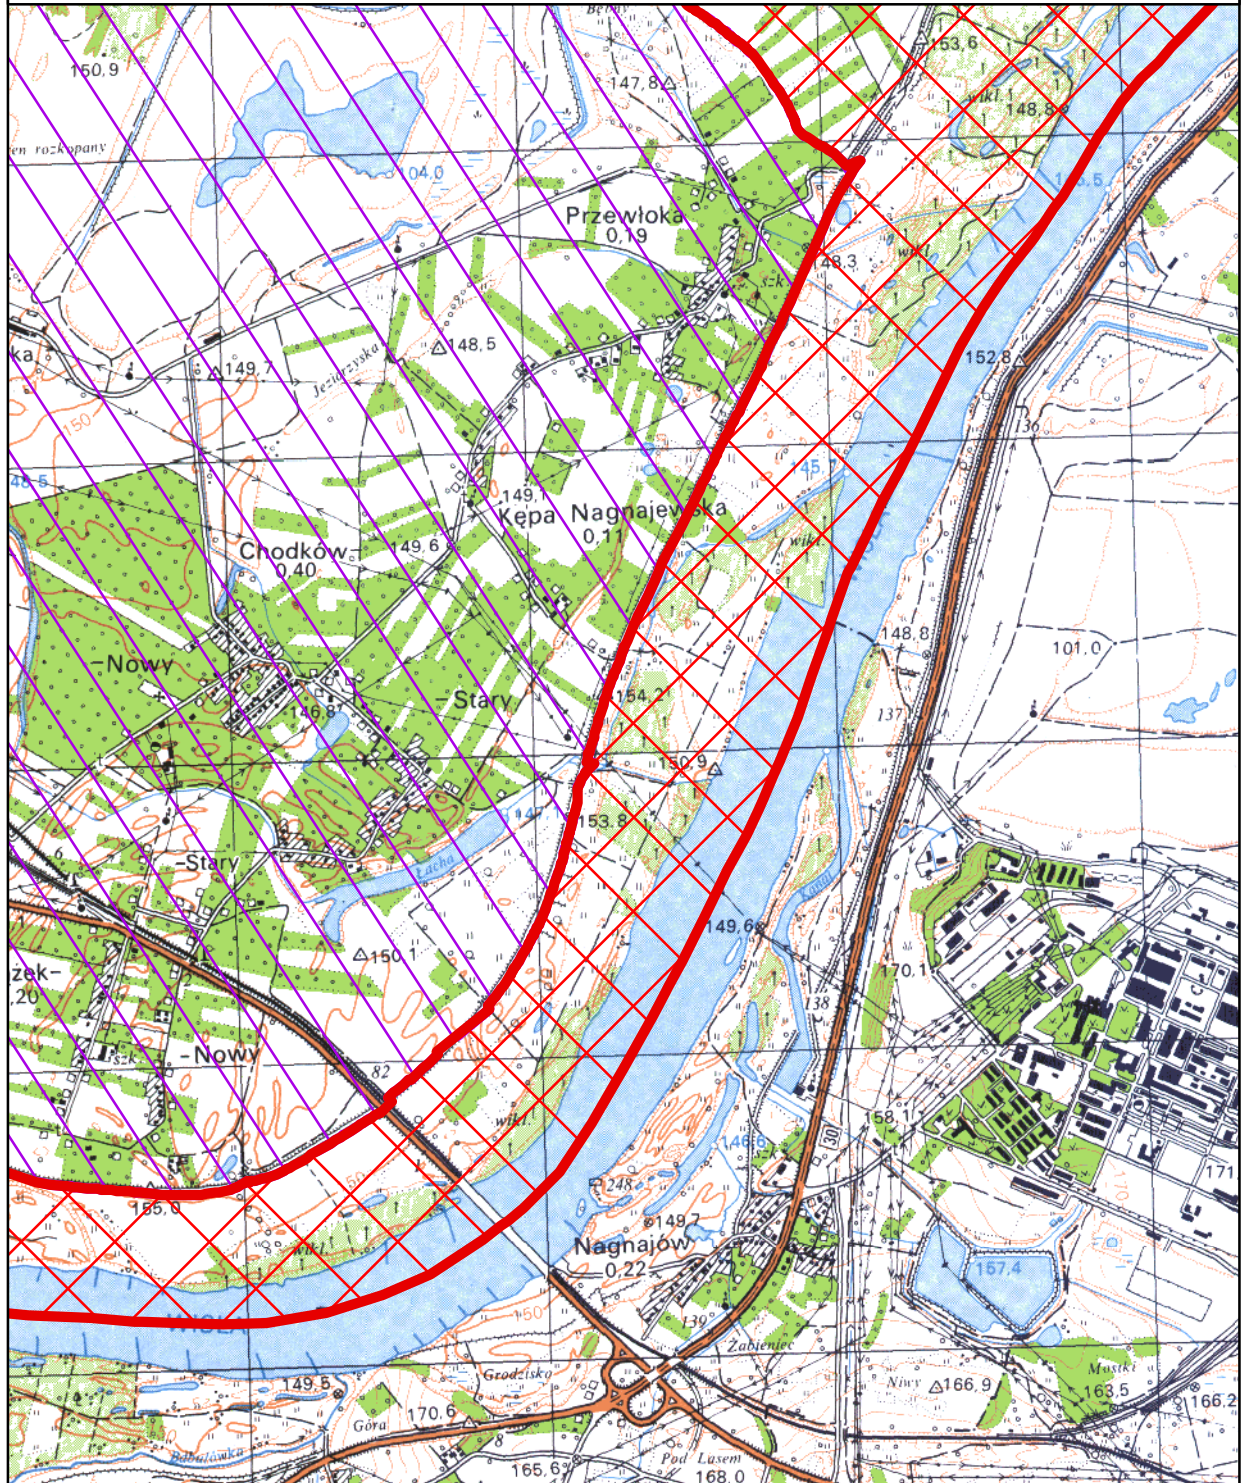

granica Sandomiersko-Nadwiślańskiego Parku Krajobrazowego

granica otuliny Sandomiersko-Nadwiślańskiego Parku Krajobrazowego