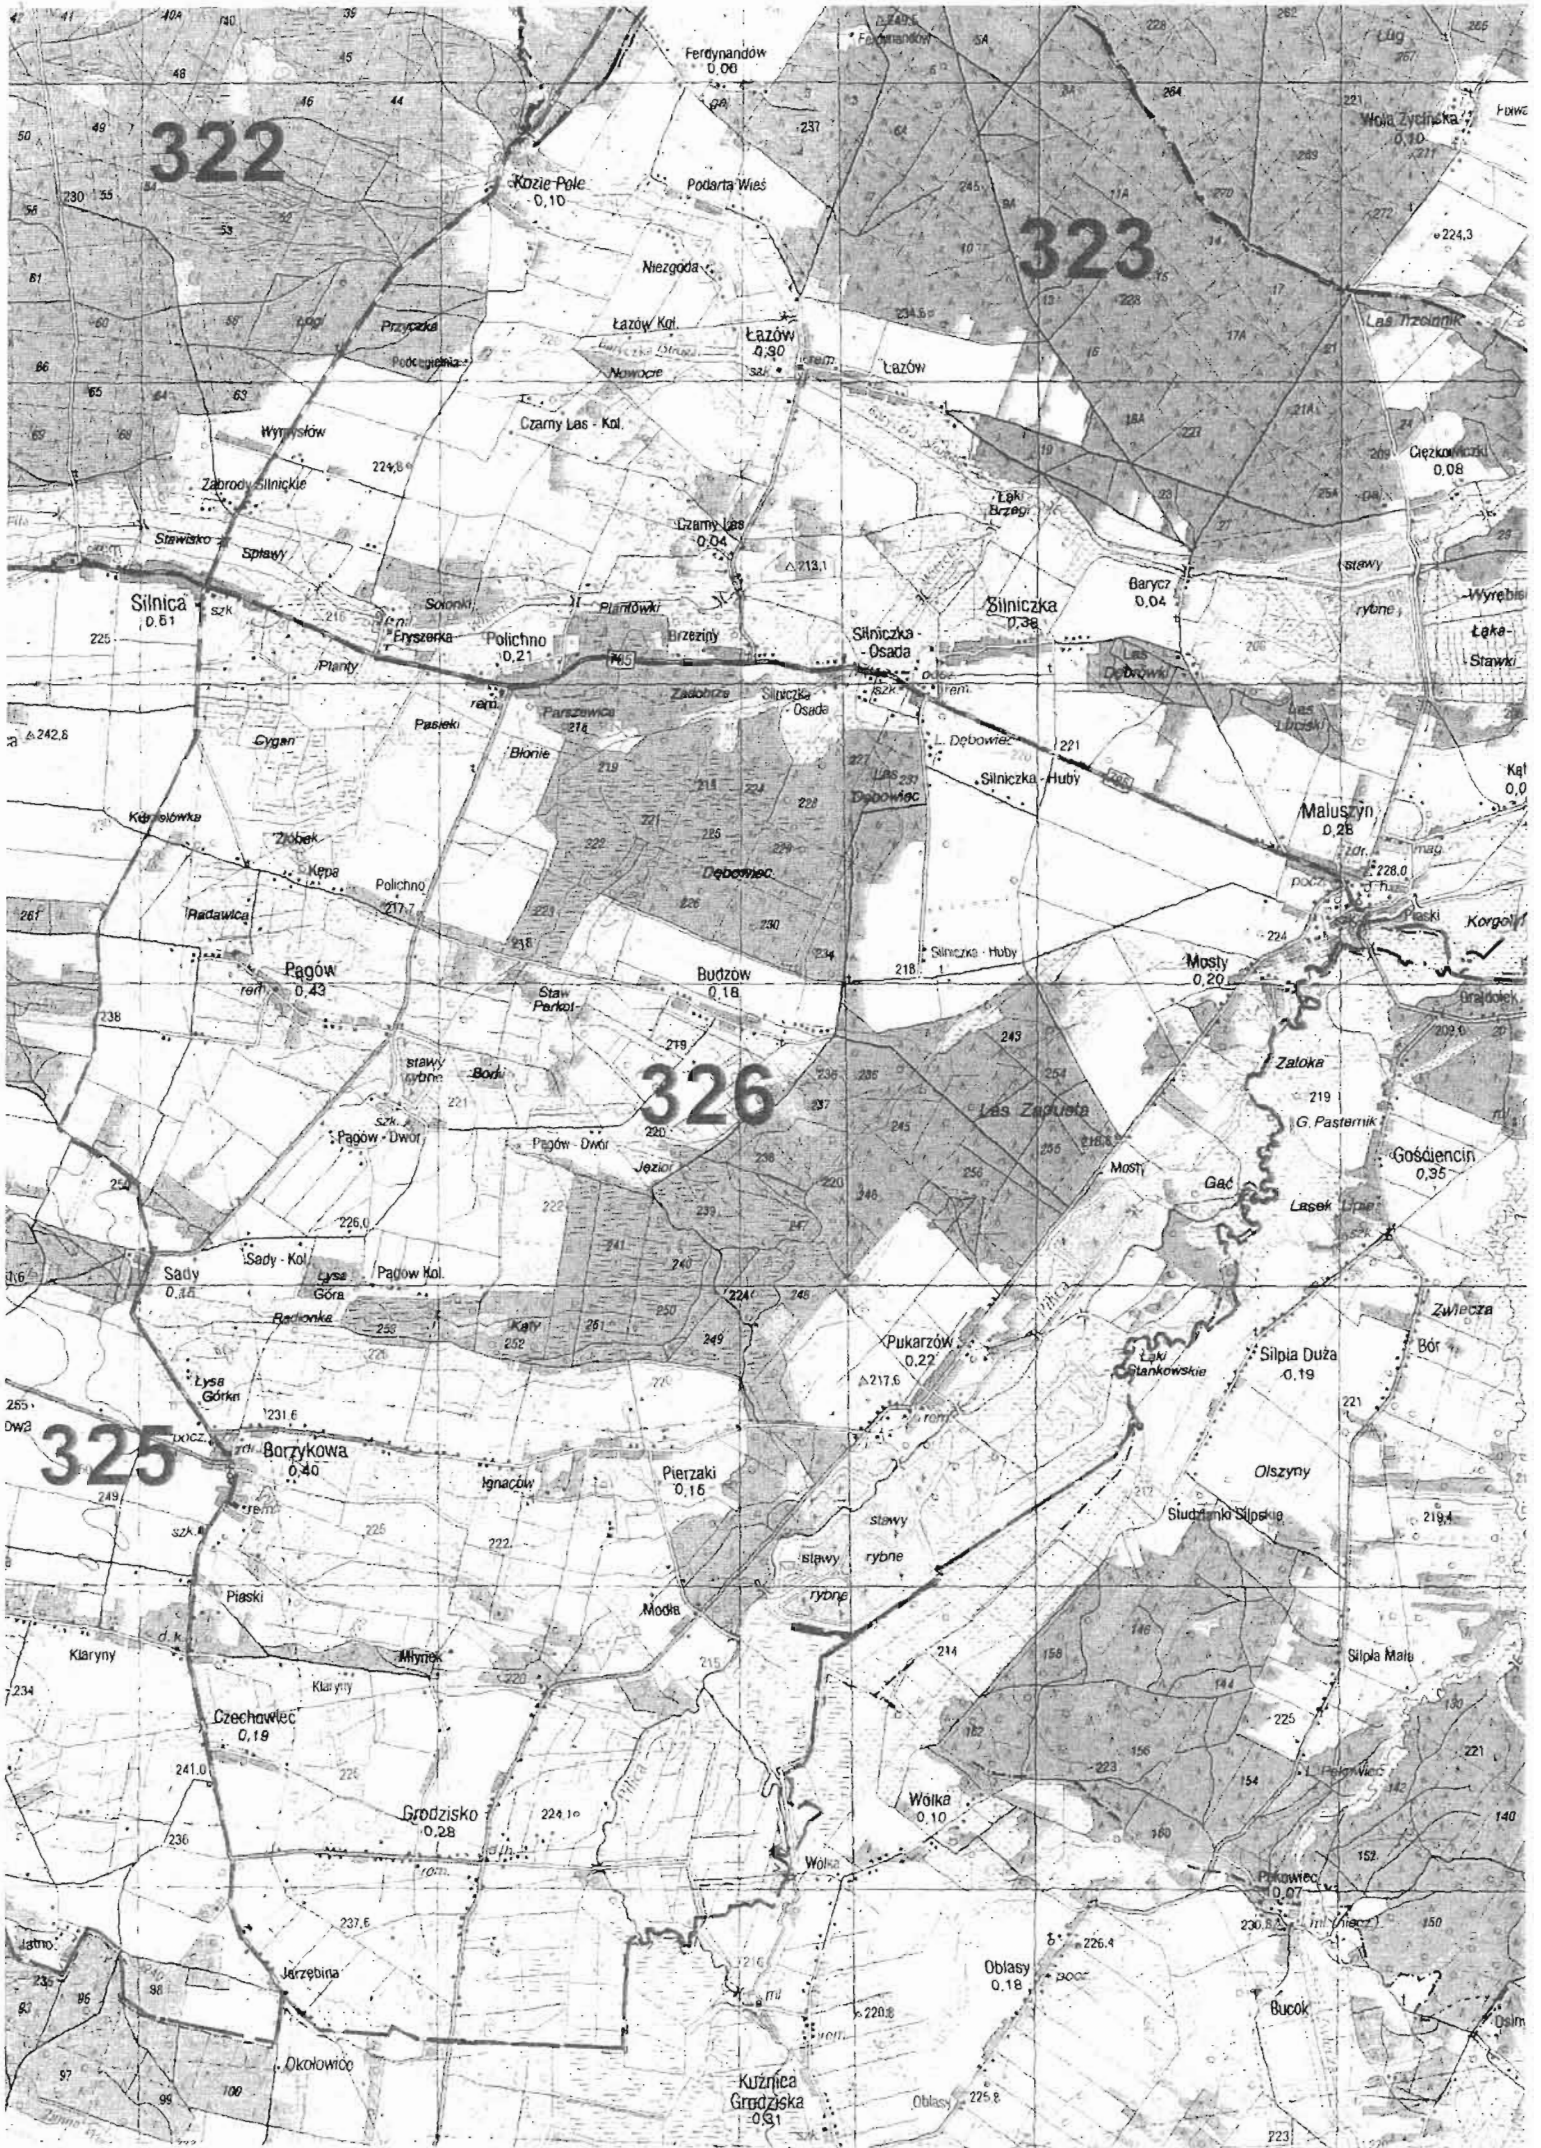

322

323

326

325

Kozie Pole
0.10

Łazów
0.90

Silnica
0.61

Silniczka
0.38

Polichno
0.21

Silniczka - Osada

Barycz
0.04

Budzów
0.18

Mosty
0.20

Pagów
0.43

Sady
0.14

Pukarzew
0.22

Silpa Duża
0.19

Borzykowa
0.40

Pierzaki
0.15

Olszyny

Czechowice
0.19

Grodzisko
0.28

Wólka
0.10

Okolowice

Kuznica
Grodziska
0.91

Oblasy
0.18

Bucok

Wola Zyrardowska
0.10

Las Trzcinik

Ciezkowiczki
0.08

Maluszyn
0.28

Gosdencin
0.35

Zwieczra

Silpa Mała

Pukowice
0.07

Dalm