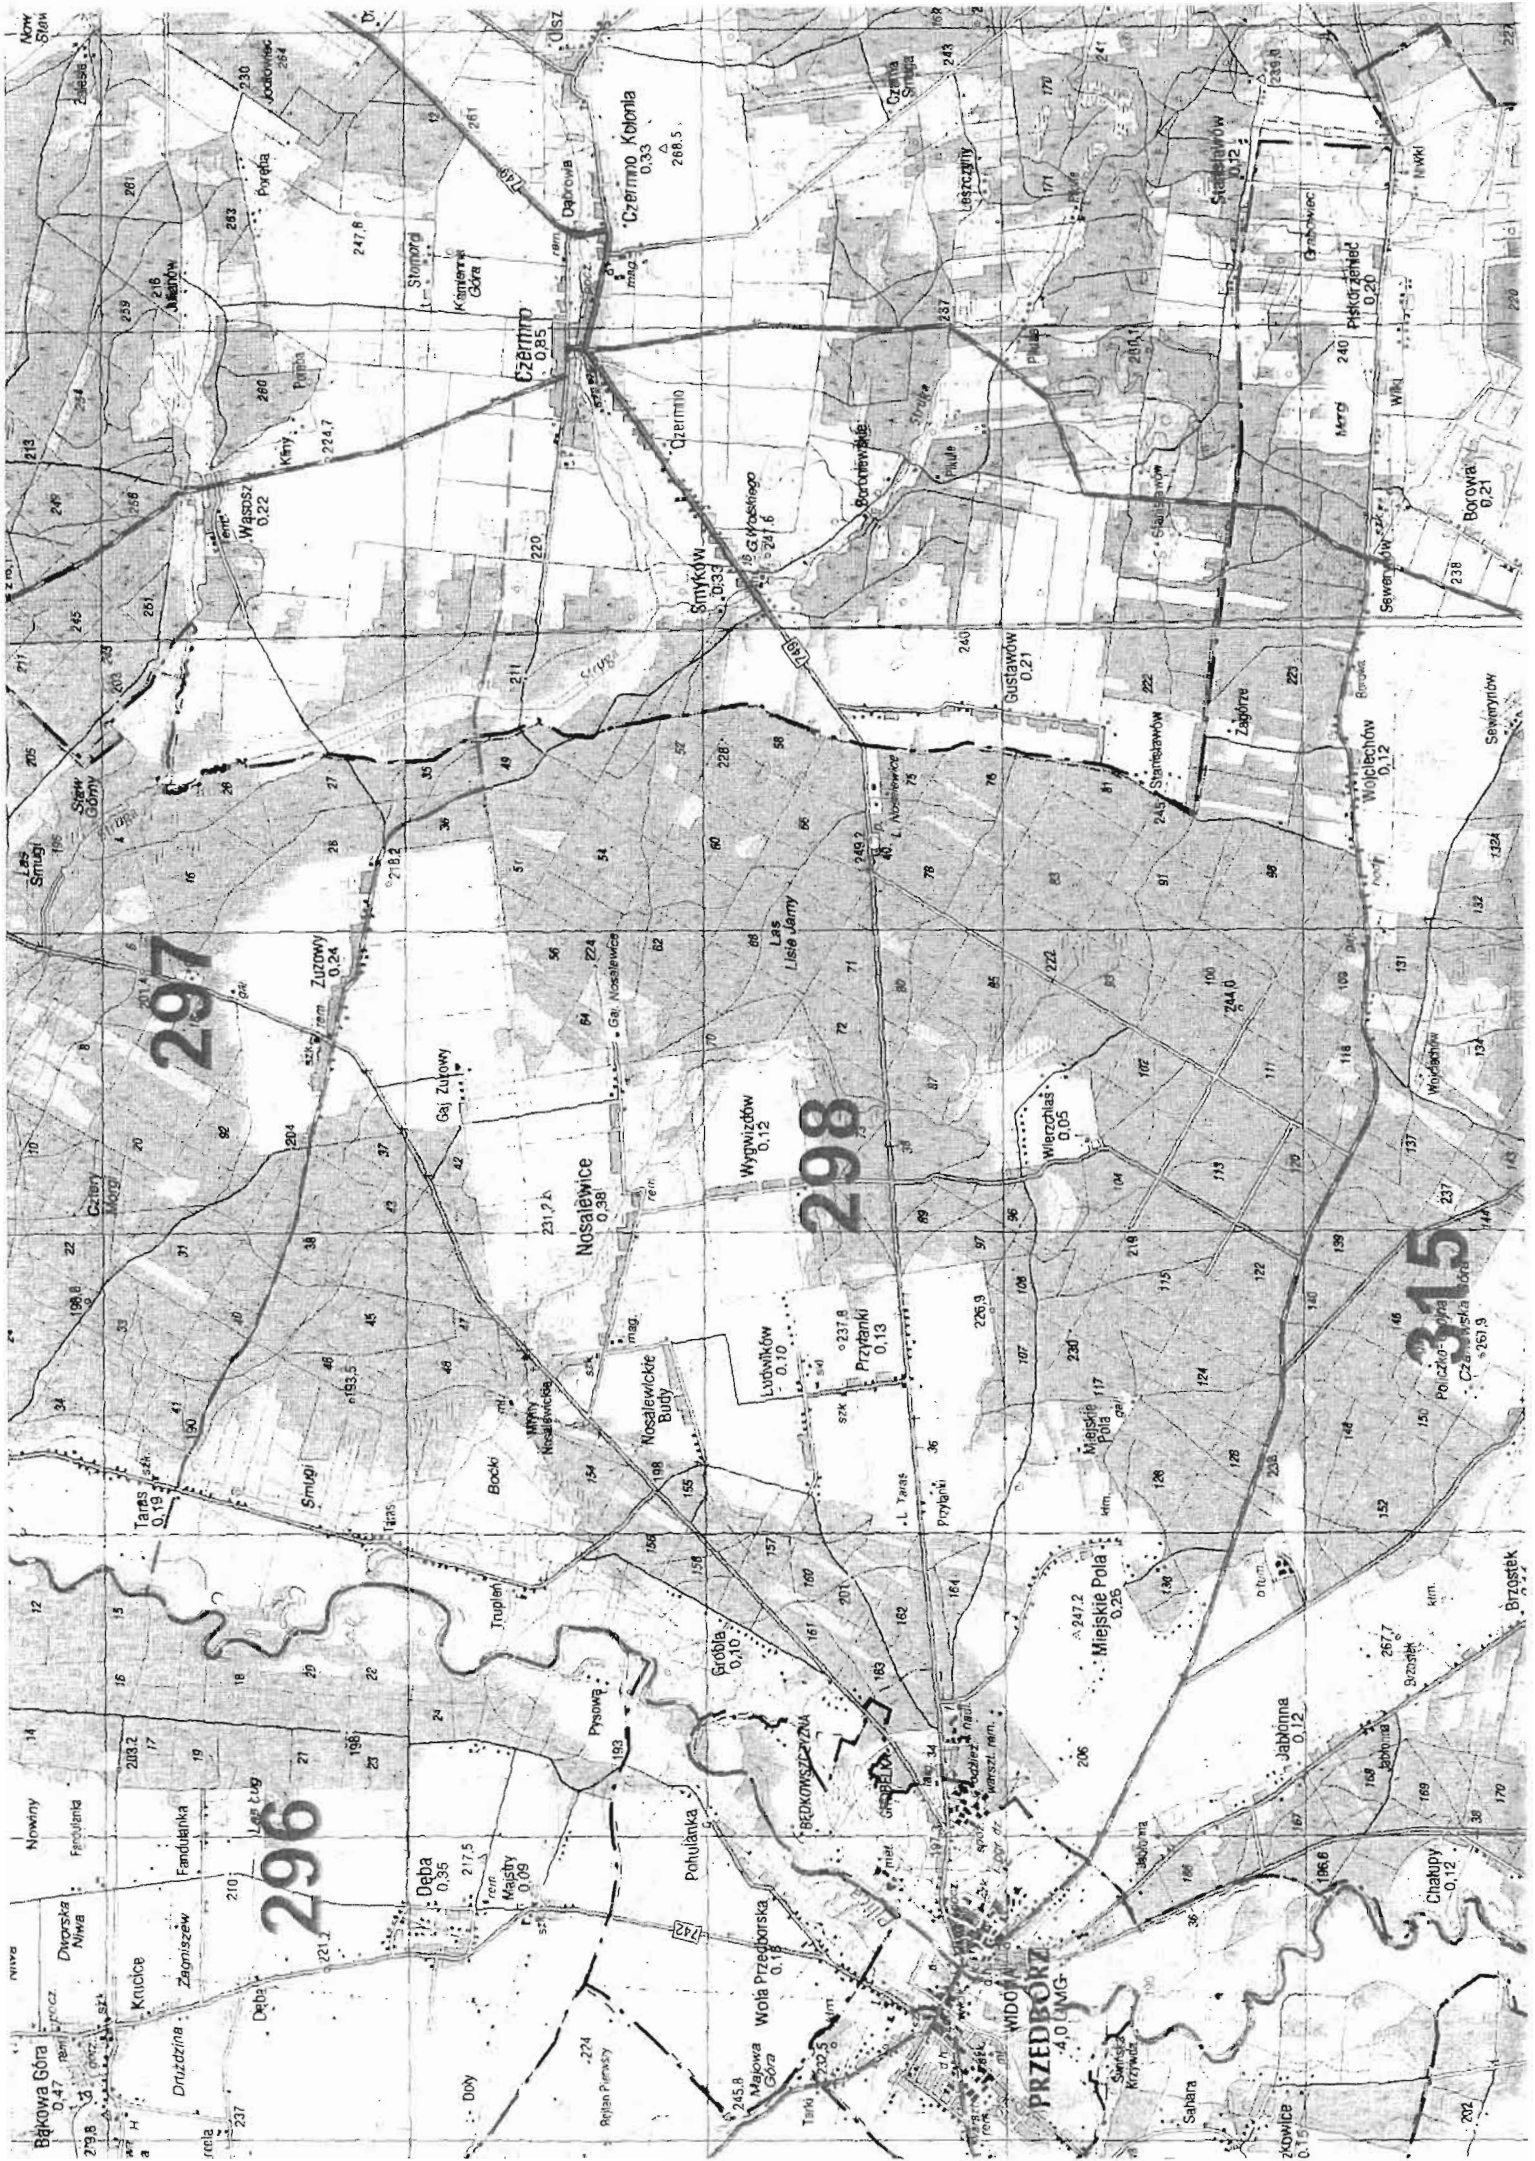

297

298

296

315

Map showing settlements and distances:

- Nowy Słon
- Zabłocze
- 201
- 203
- 204
- 205
- 206
- 207
- 208
- 209
- 210
- 211
- 212
- 213
- 214
- 215
- 216
- 217
- 218
- 219
- 220
- 221
- 222
- 223
- 224
- 225
- 226
- 227
- 228
- 229
- 230
- 231
- 232
- 233
- 234
- 235
- 236
- 237
- 238
- 239
- 240
- 241
- 242
- 243
- 244
- 245
- 246
- 247
- 248
- 249
- 250
- 251
- 252
- 253
- 254
- 255
- 256
- 257
- 258
- 259
- 260
- 261
- 262
- 263
- 264
- 265
- 266
- 267
- 268
- 269
- 270
- 271
- 272
- 273
- 274
- 275
- 276
- 277
- 278
- 279
- 280
- 281
- 282
- 283
- 284
- 285
- 286
- 287
- 288
- 289
- 290
- 291
- 292
- 293
- 294
- 295
- 296
- 297
- 298
- 299
- 300
- 301
- 302
- 303
- 304
- 305
- 306
- 307
- 308
- 309
- 310
- 311
- 312
- 313
- 314
- 315
- 316
- 317
- 318
- 319
- 320
- 321
- 322
- 323
- 324
- 325
- 326
- 327
- 328
- 329
- 330
- 331
- 332
- 333
- 334
- 335
- 336
- 337
- 338
- 339
- 340
- 341
- 342
- 343
- 344
- 345
- 346
- 347
- 348
- 349
- 350
- 351
- 352
- 353
- 354
- 355
- 356
- 357
- 358
- 359
- 360
- 361
- 362
- 363
- 364
- 365
- 366
- 367
- 368
- 369
- 370
- 371
- 372
- 373
- 374
- 375
- 376
- 377
- 378
- 379
- 380
- 381
- 382
- 383
- 384
- 385
- 386
- 387
- 388
- 389
- 390
- 391
- 392
- 393
- 394
- 395
- 396
- 397
- 398
- 399
- 400