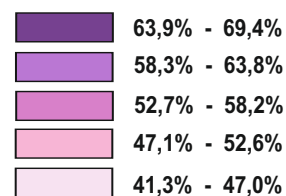

WOJEWÓDZTWO 53,4%

ŚWIĘTOKRZYSKIE BIURO
ROZWOJU REGIONALNEGO