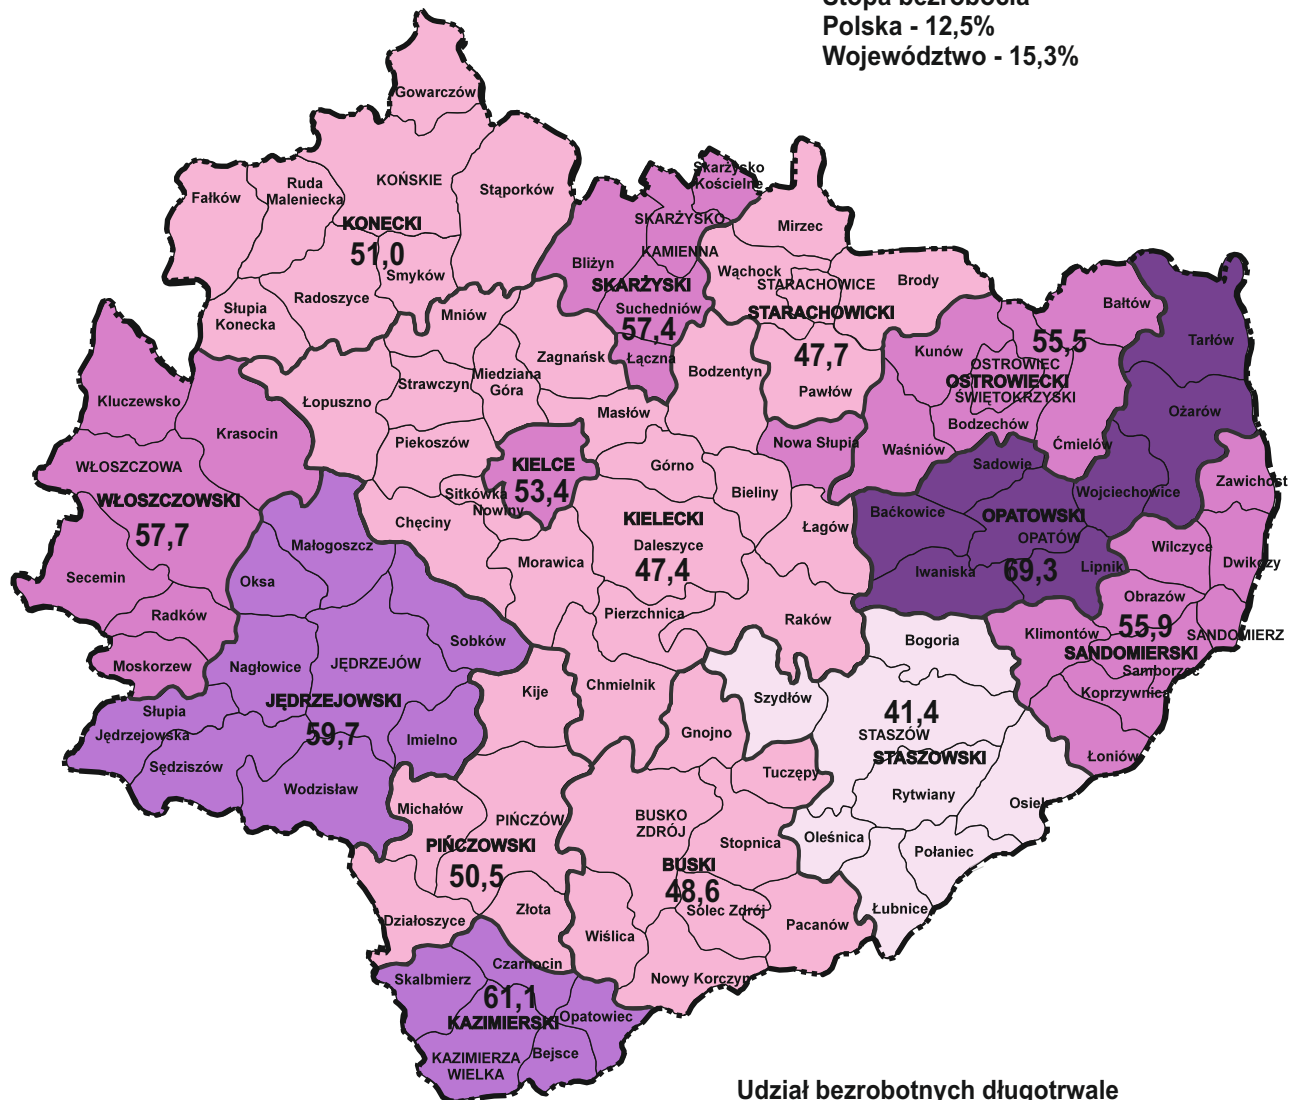

ANALIZA ZMIAN PROCESÓW DEMOGRAFICZNYCH W WOJEWÓDZTWIE ŚWIĘTOKRZYSKIM W LATACH 2002-2010

Mapka nr 35.

Udział osób bezrobotnych długotrwale w ogólnej liczbie bezrobotnych
w powiatach województwa świętokrzyskiego (stan na 31.XII.2011 rok)

Stopa bezrobocia
Polska - 12,5%
Województwo - 15,3%

Udział bezrobotnych długotrwale
w ogólnej liczbie bezrobotnych