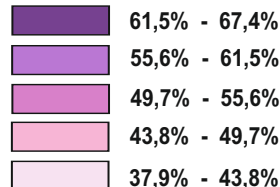

ŚWIĘTOKRZYSKIE BIURO
ROZWOJU REGIONALNEGO