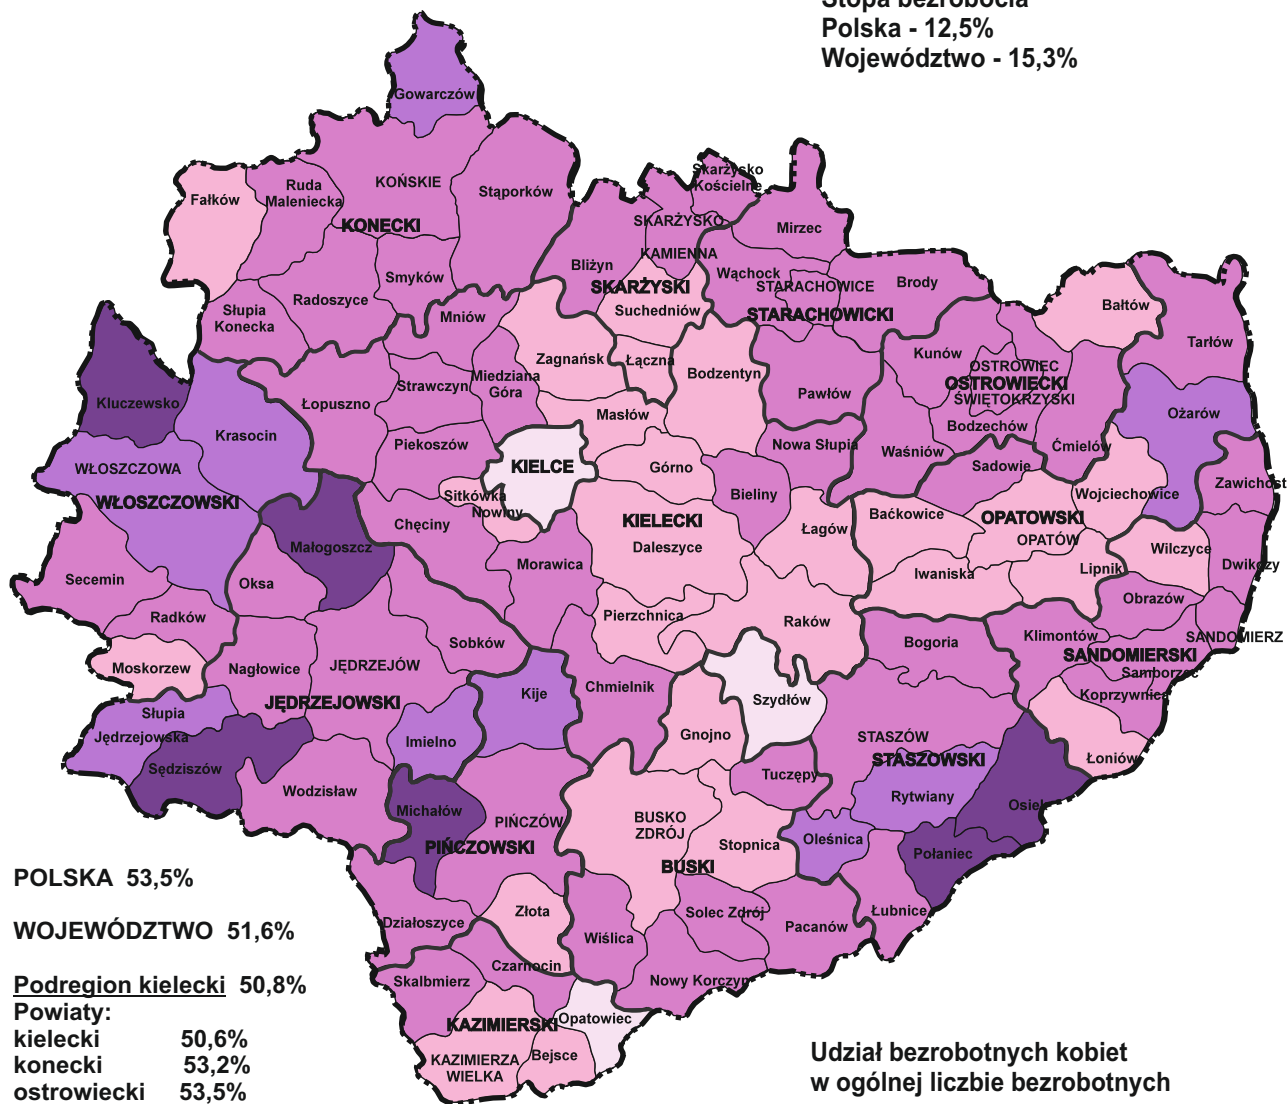

ANALIZA ZMIAN PROCESÓW DEMOGRAFICZNYCH W WOJEWÓDZTWIE ŚWIĘTOKRZYSKIM W LATACH 2002-2010

Mapka nr 31.

Udział bezrobotnych kobiet w ogólnej liczbie bezrobotnych
w gminach województwa świętokrzyskiego (stan na 31.XII.2011 rok)

Stopa bezrobocia
Polska - 12,5%
Województwo - 15,3%

POLSKA 53,5%

WOJEWÓDZTWO 51,6%

Podregion kielecki 50,8%

Powiaty:

kielecki	50,6%
konecki	53,2%
ostrowiecki	53,5%
skarżyski	50,4%
starachowicki	51,0%
KIELCE	47,2%

Podregion

sandomiersko-jędrzejowski 53,0%

Powiaty:

buski	49,0%
jędrzejowski	56,8%
kazimierski	48,1%
opatowski	50,2%
pińczowski	54,7%
sandomierski	50,7%
staszowski	56,5%
włoszczowski	57,6%

Udział bezrobotnych kobiet
w ogólnej liczbie bezrobotnych

ŚWIĘTOKRZYSKIE BIURO
ROZWOJU REGIONALNEGO