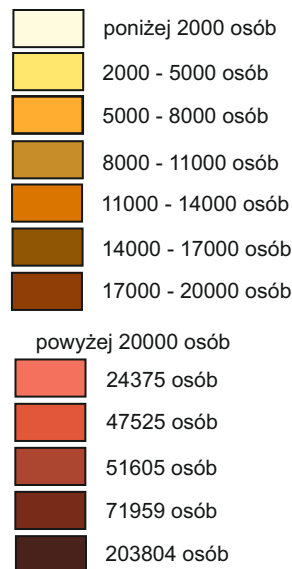

ŚWIĘTOKRZYSKIE BIURO
ROZWOJU REGIONALNEGO