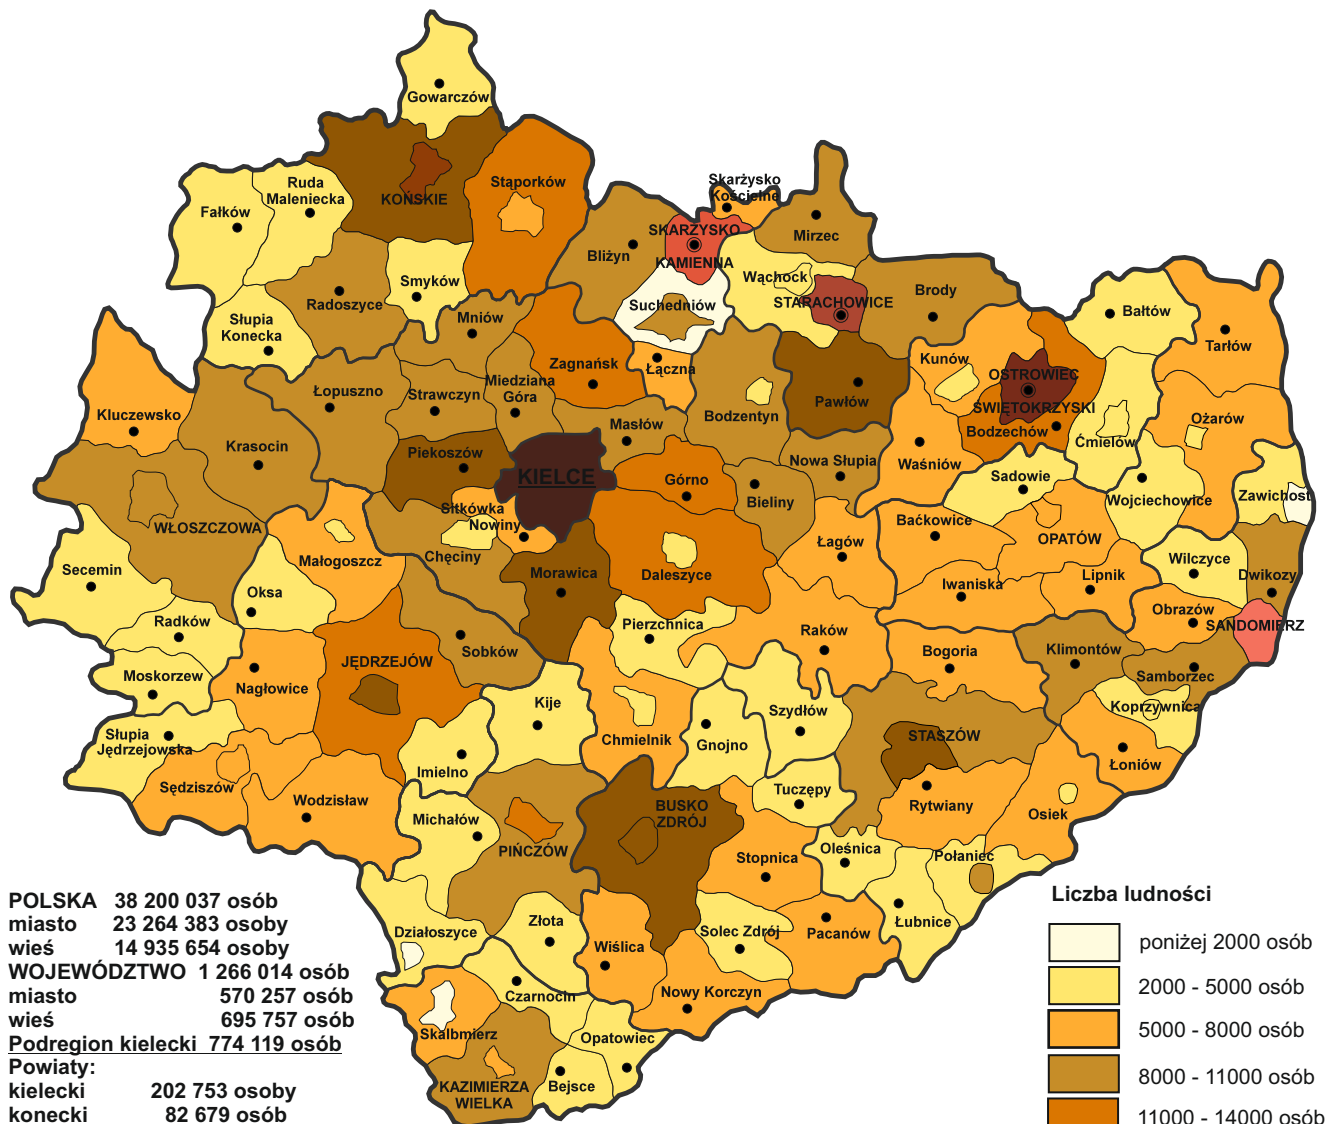

ANALIZA ZMIAN PROCESÓW DEMOGRAFICZNYCH W WOJEWÓDZTWIE ŚWIĘTOKRZYSKIM W LATACH 2002-2010

Mapka nr 3.

Liczba ludności w gminach województwa świętokrzyskiego
(stan na 31.XII.2010 rok)

POLSKA 38 200 037 osób
miasto 23 264 383 osoby
wieś 14 935 654 osoby
WOJEWÓDZTWO 1 266 014 osób
miasto 570 257 osób
wieś 695 757 osób

Podregion kielecki 774 119 osób

Powiaty:

kielecki 202 753 osoby
konecki 82 679 osób
ostrowiecki 114 025 osób
skarżyski 77 876 osób
starachowicki 92 982 osoby
KIELCE 203 804 osoby

Podregion

sandomiersko-jędrzejowski 491 895 osób

Powiaty:

buski 72 917 osób
jędrzejowski 88 357 osób
kazimierski 34 828 osób
opatowski 55 114 osób
pińczowski 40 945 osób
sandomierski 80 147 osób
staszowski 73 125 osób
włoszczowski 46 462 osoby

Liczba ludności