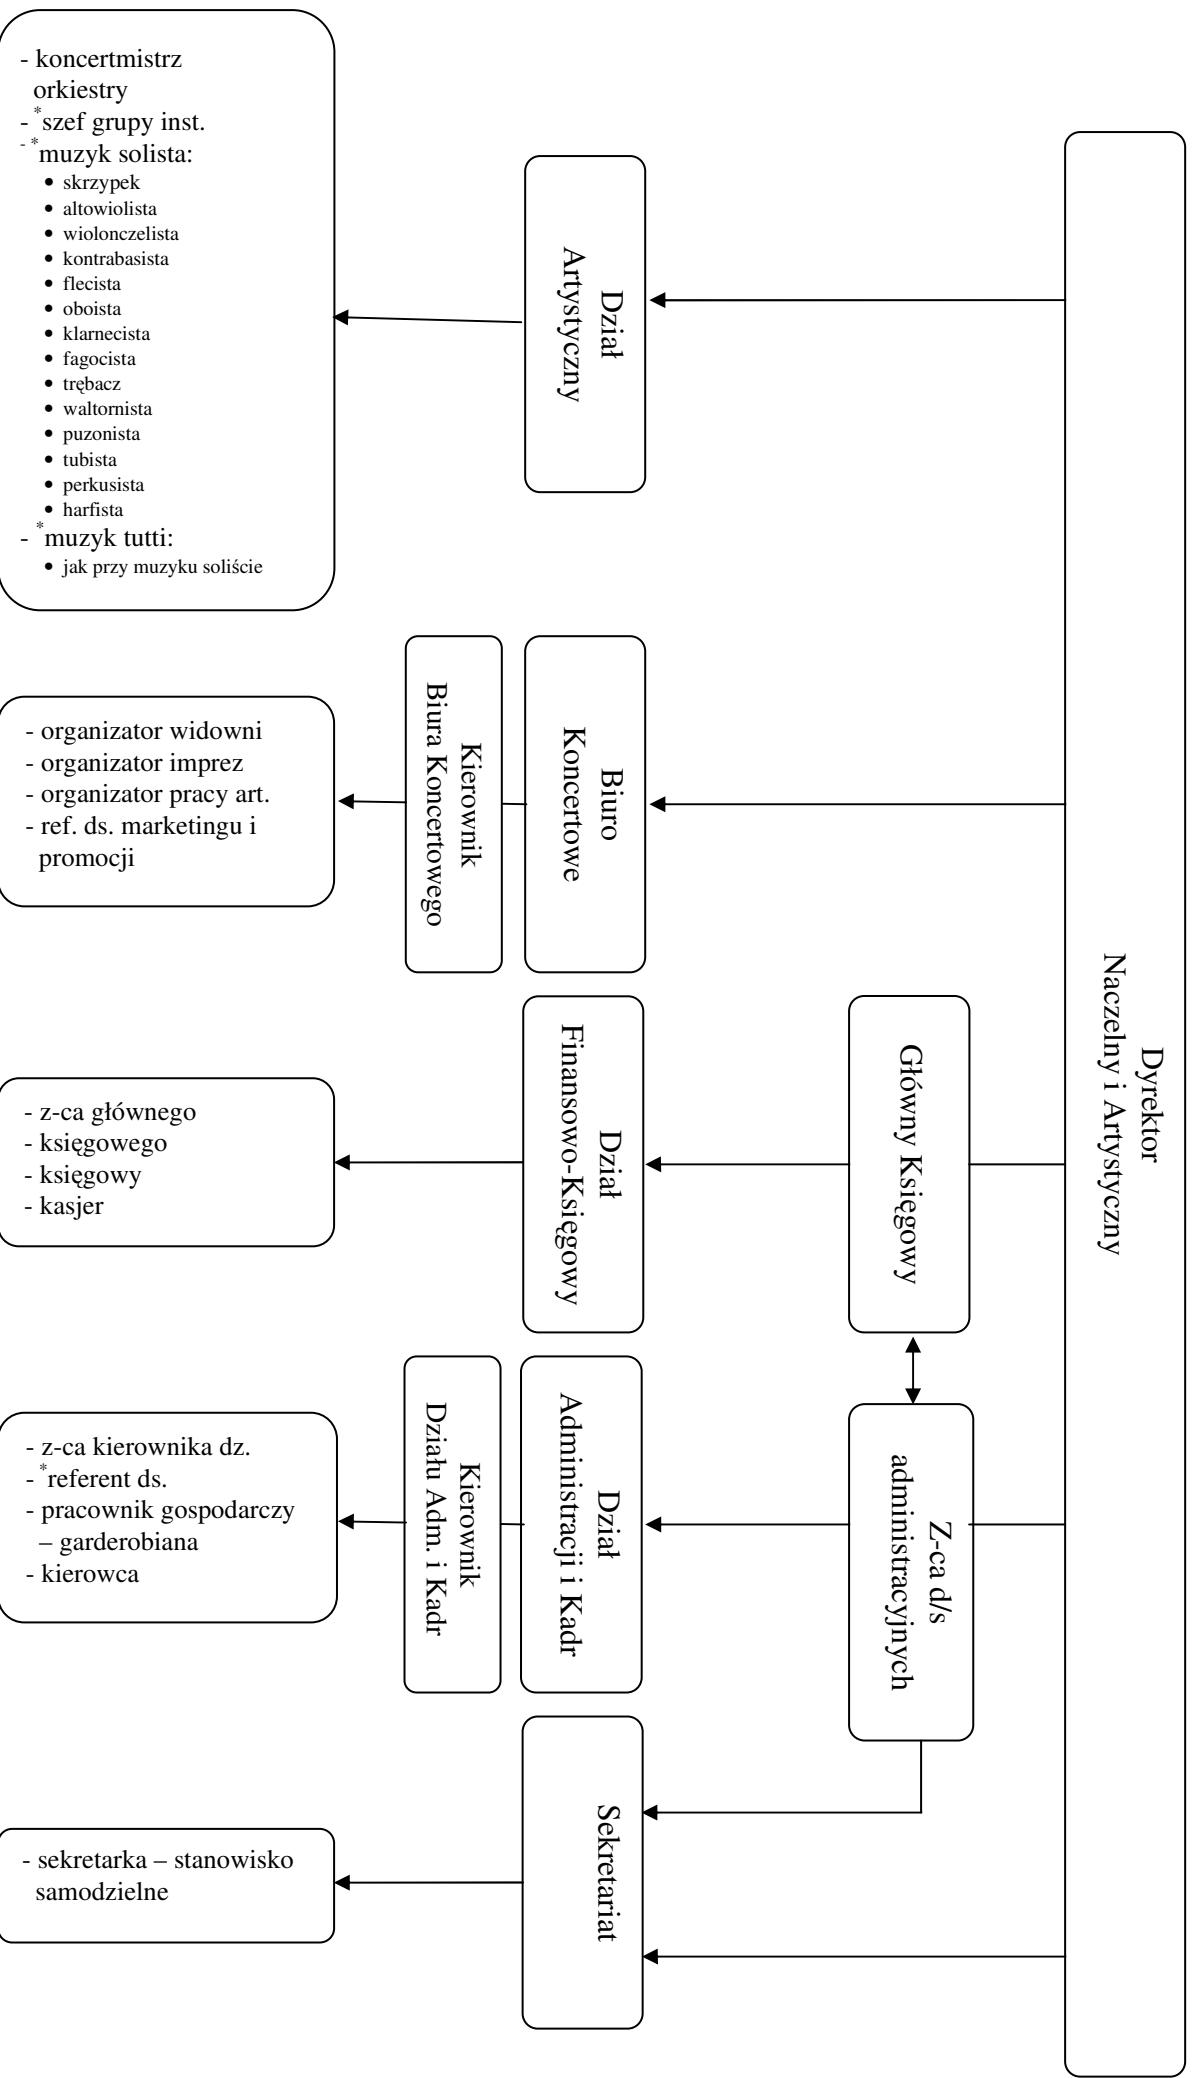

Schemat organizacyjny Filharmonii Świątokrzyskiej im. Oskara Kolberga w Kielcach  
obowiązujący od dnia 01.01.2006 r.

• stanowisko wieloosobowe