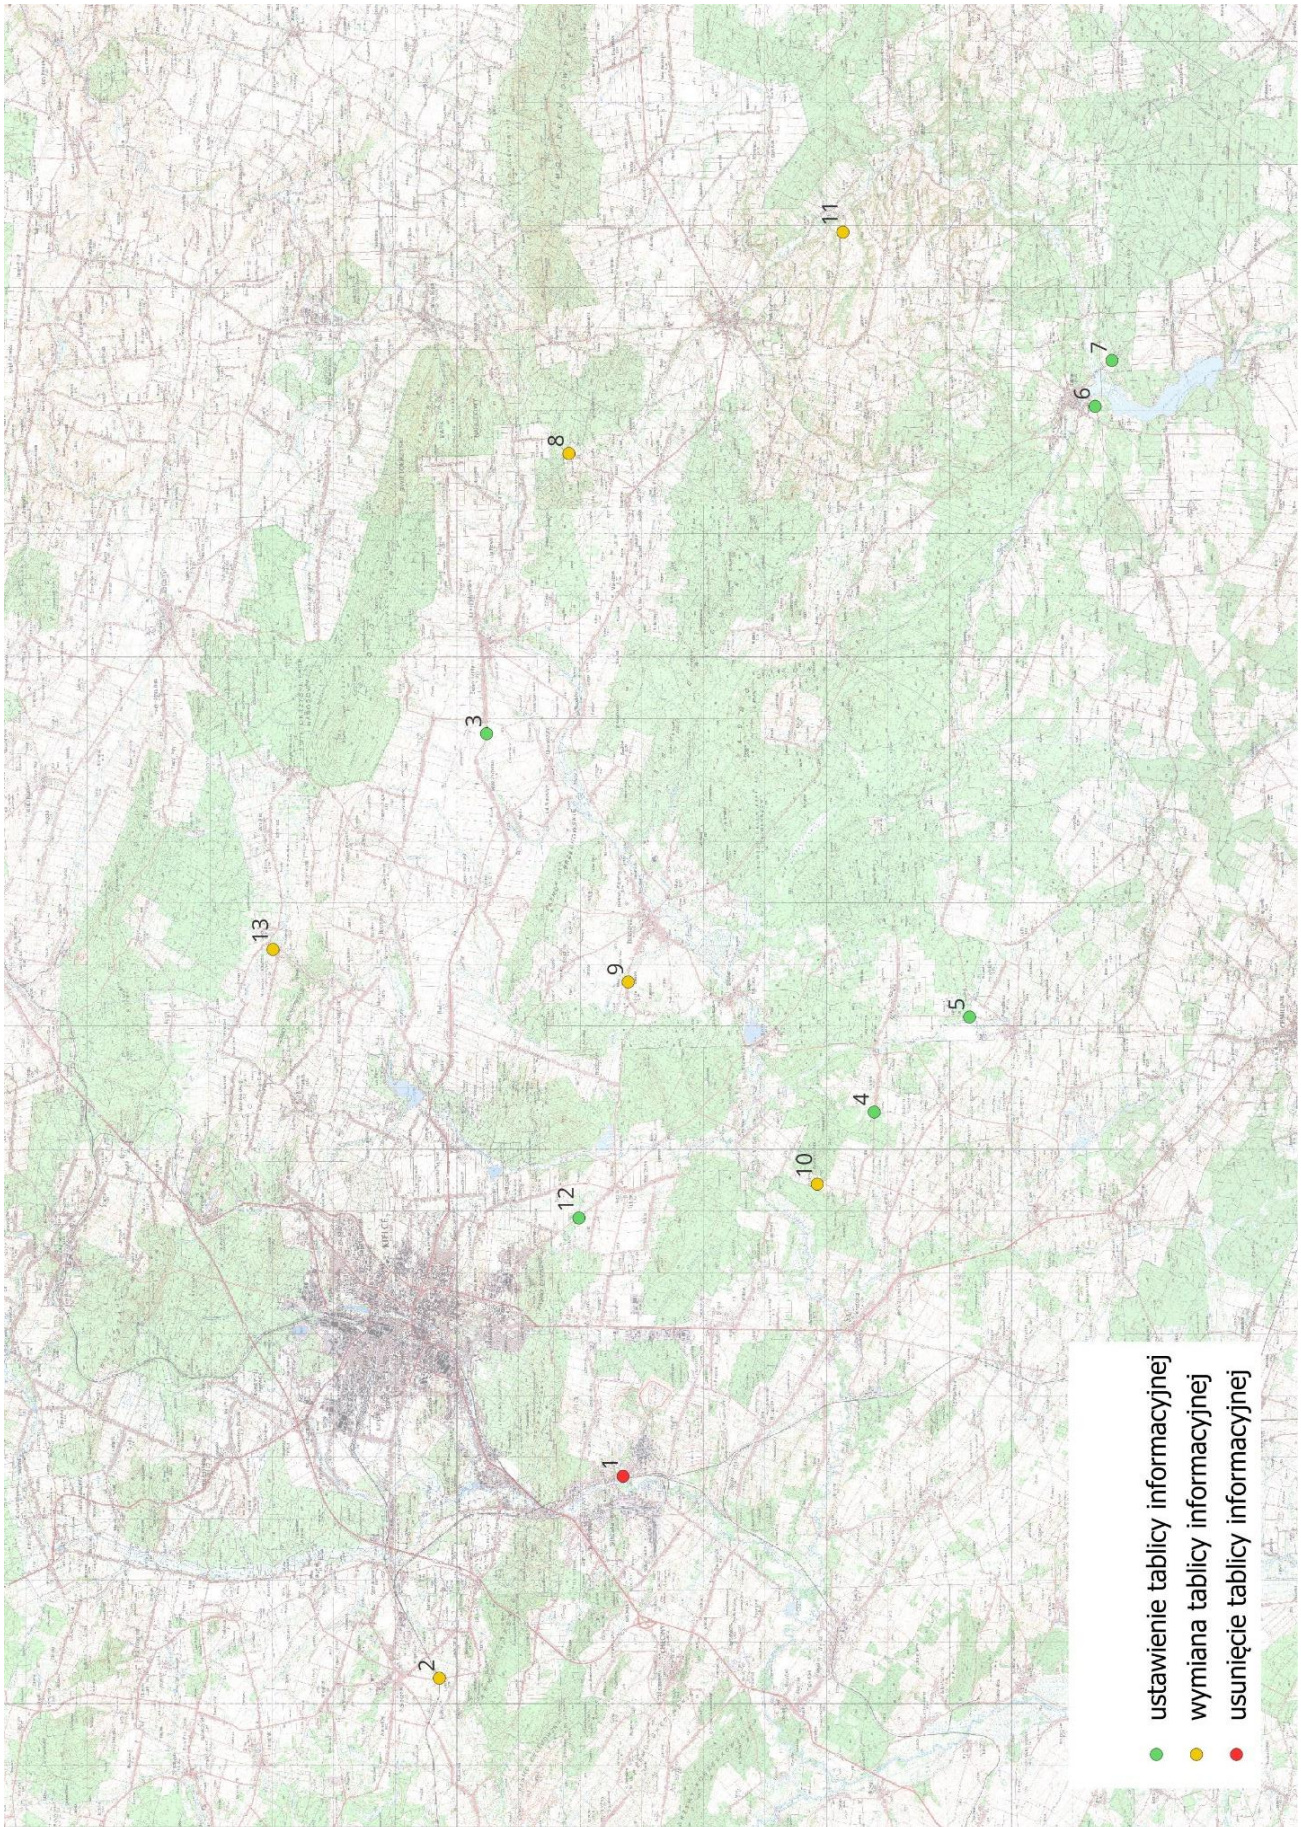

Lokalizacja tablic informacyjnych

- 1 – droga nr 301415T, msc. Sitkówka
- 2 – droga nr 0283T, msc. Łaziska
- 3 – droga nr 753, msc. Bieliny Kapitulne
- 4 – droga nr 0365T, msc. Komórki
- 5 – droga nr 0355T, msc. Pierzchnica
- 6 – droga nr 756, msc. Raków
- 7 – droga nr 754, msc. Raków
- 8 – droga nr 0641T, msc. Bartoszowiny
- 9 – droga nr 764, msc. Kranów
- 10 – droga nr 0365T, msc. Radomice Drugie
- 11 – droga nr 0345T, msc. Gęsice
- 12 – droga nr 764, msc. Suków
- 13 – droga nr 0314T, msc. Ciekoty