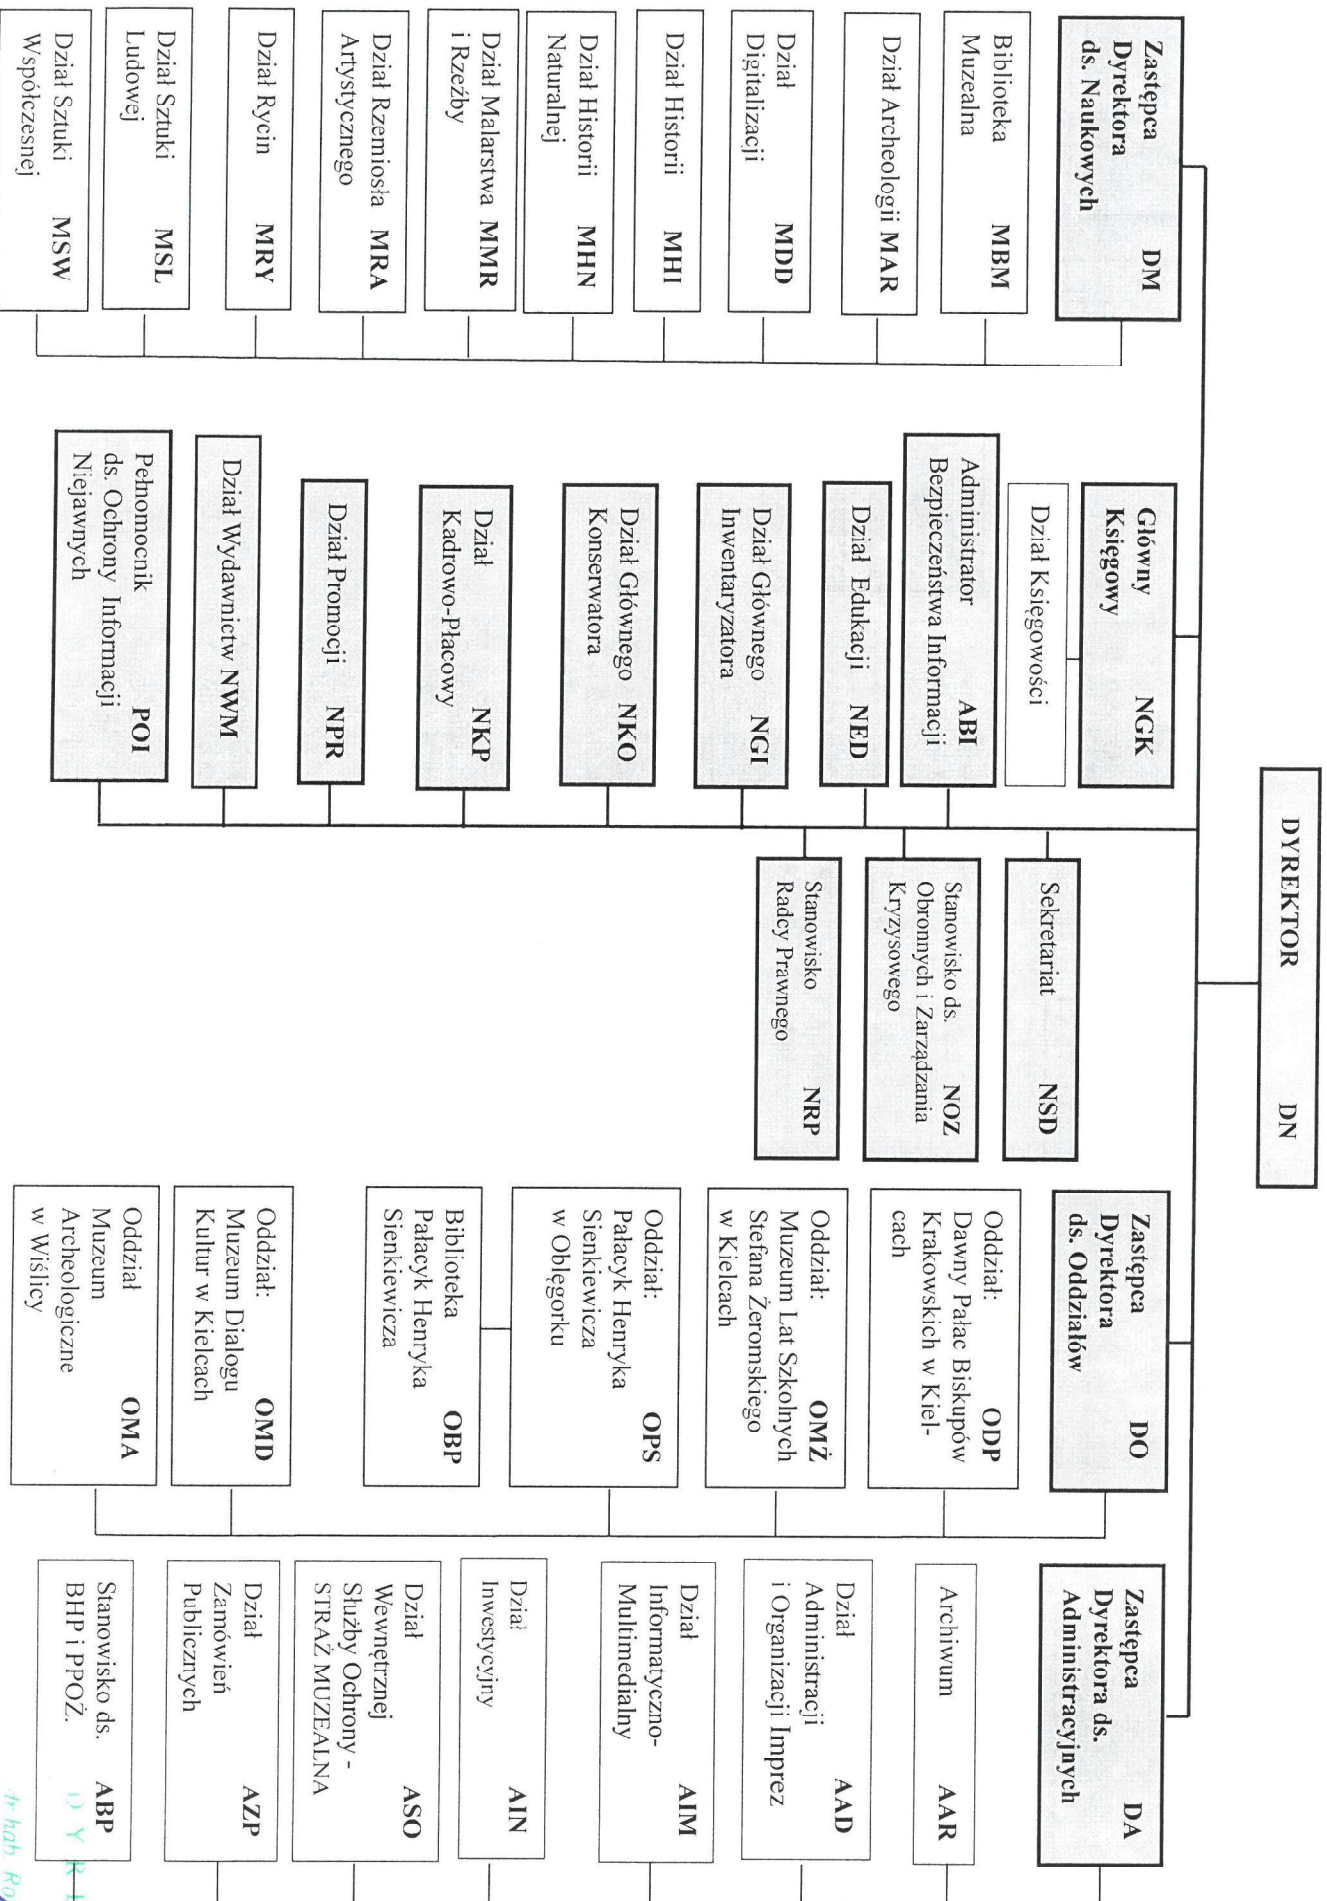

Schemat Organizacyjny Muzeum Narodowego w Kielcach

Załącznik nr 1 do Regulaminu Organizacyjnego Muzeum Narodowego
w Kielcach wprowadzanego Zarządzeniem Nr 118/2017 Dyrektora Muzeum
Narodowego w Kielcach z dnia 29 grudnia 2017 r.

4r hab. Rokosz Kowalski